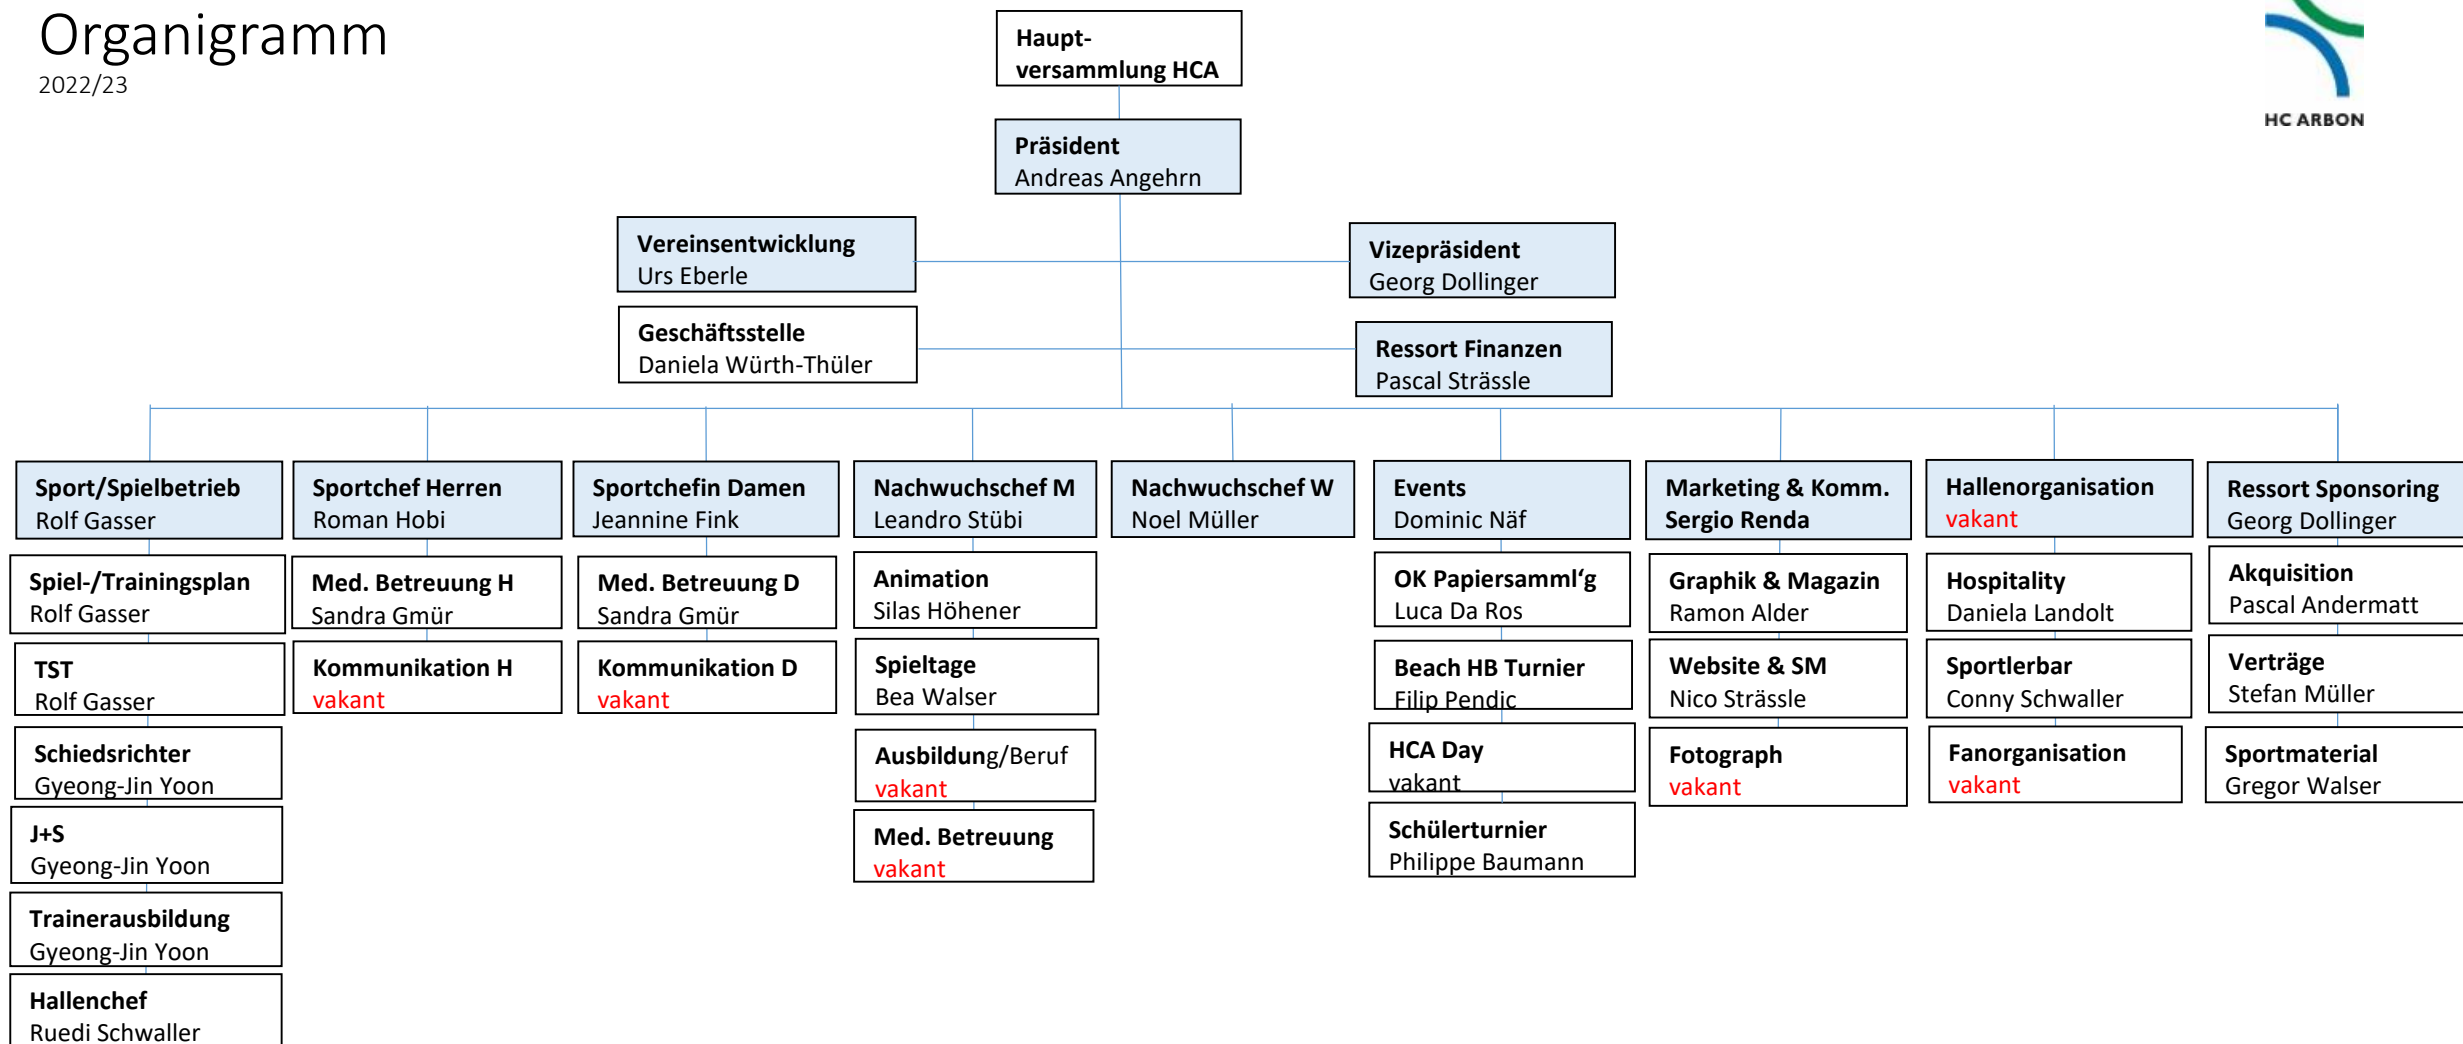

HC Arbon Organigramm

2022/23

Blau=Vorstandsmitglieder